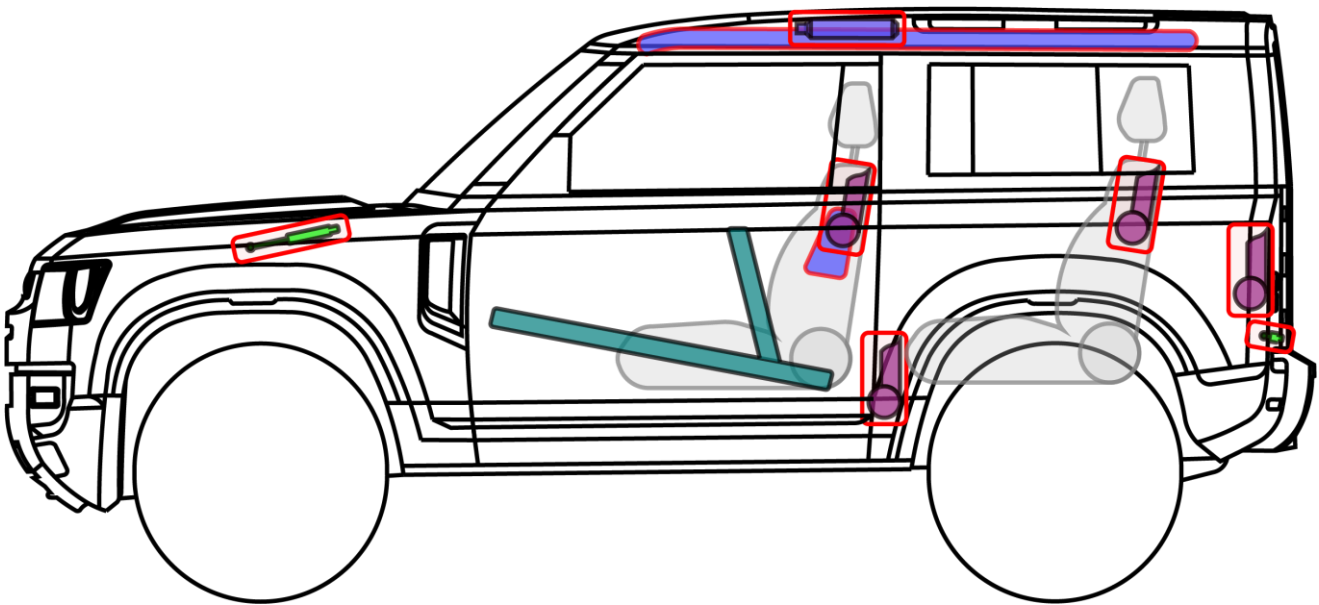

DEFENDER 90 MHEV

TYP: LE, 2020-

48 Volt Mild Hybrid

Legende

	Airbag		Karosserie- verstärkung		Steuergerät
	Gas- generator		Überroll- schutz		12 V Batterie
	Gurt- straffer		Gasdruck- dämpfer		Kraftstoff- tank