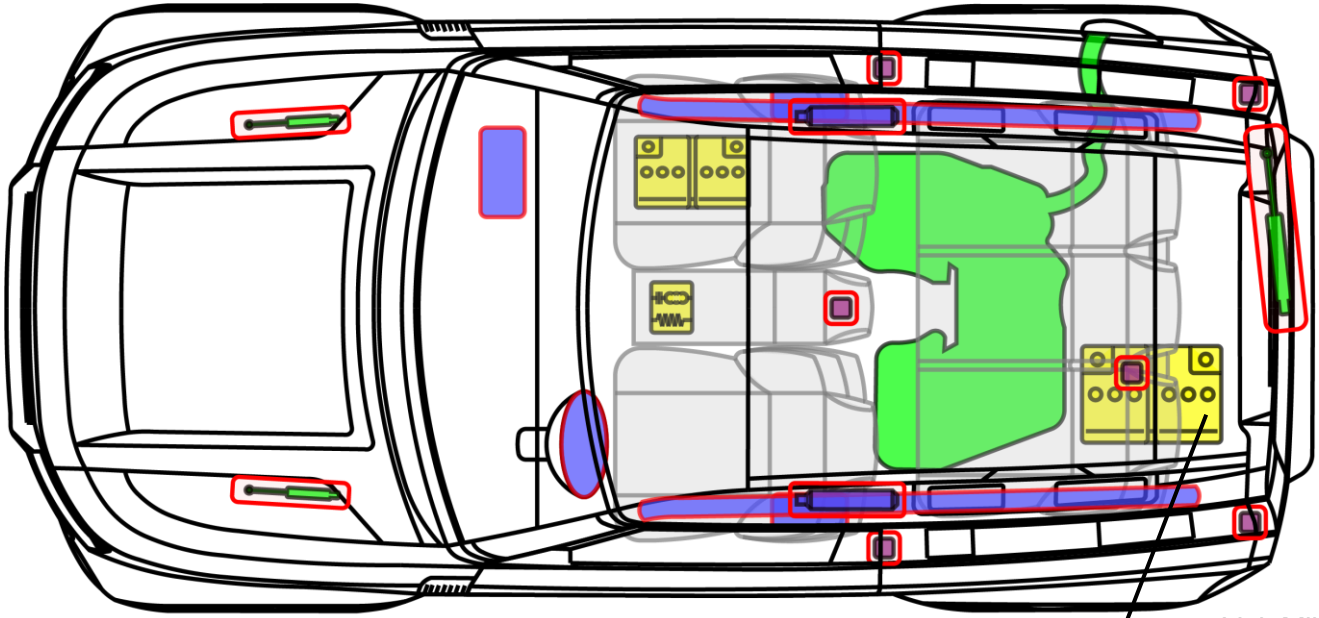

DEFENDER 90 MHEV

TYP: LE, 2020-

48 Volt Mild Hybrid

Legende

	Airbag		Karosserie- verstärkung		Steuergerät
	Gas- generator		Überroll- schutz		12 V Batterie
	Gurt- straffer		Gasdruck- dämpfer		Kraftstoff- tank