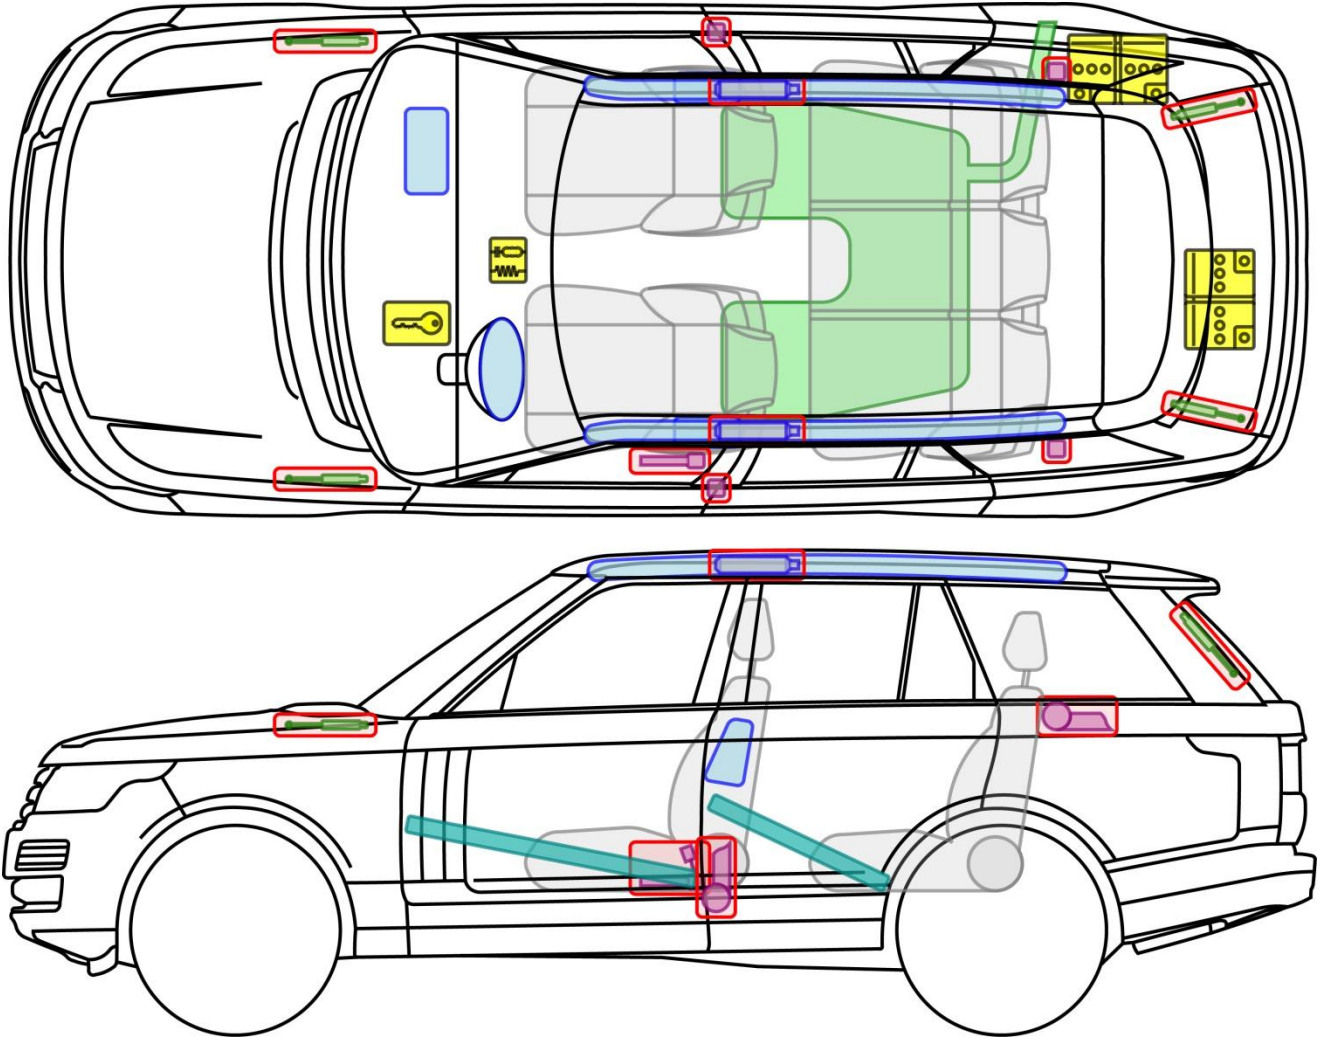

RANGE ROVER

TYP: LG, 2013-

Legende

	Airbag		Karosserie- verstärkung		Steuergerät
	Gas- generator		Überroll- schutz		Batterie
	Gurt- straffer		Gasdruck- dämpfer		Kraftstoff- tank