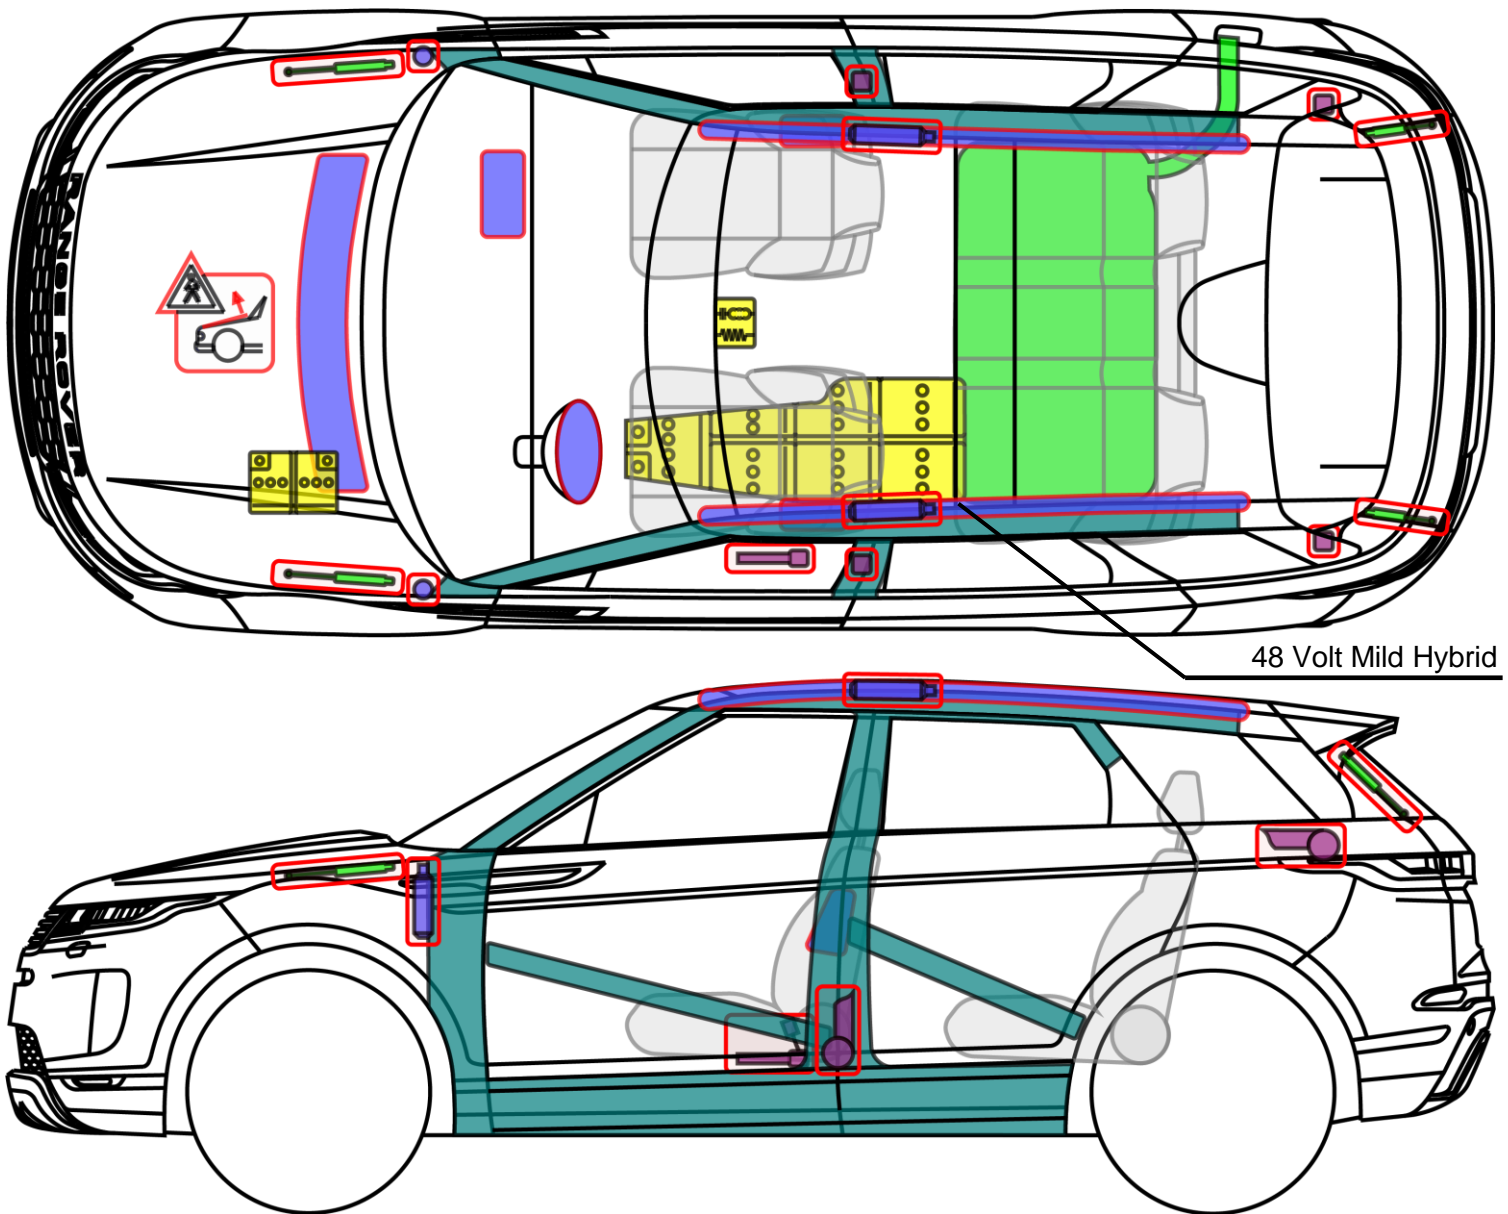

# RANGE ROVER EVOQUE MHEV

TYP: LZ, 2019-

## Legende

	Airbag		Karosserie- verstärkung		Steuergerät		Hochvolt- batterie
	Gas- generator		Fußgänger- Schutz- system		12 V Batterie		Hochvolt -leitung/ -komponente
	Gurt- straffer		Gasdruck- dämpfer		Kraftstoff- tank		HV- Trennstelle