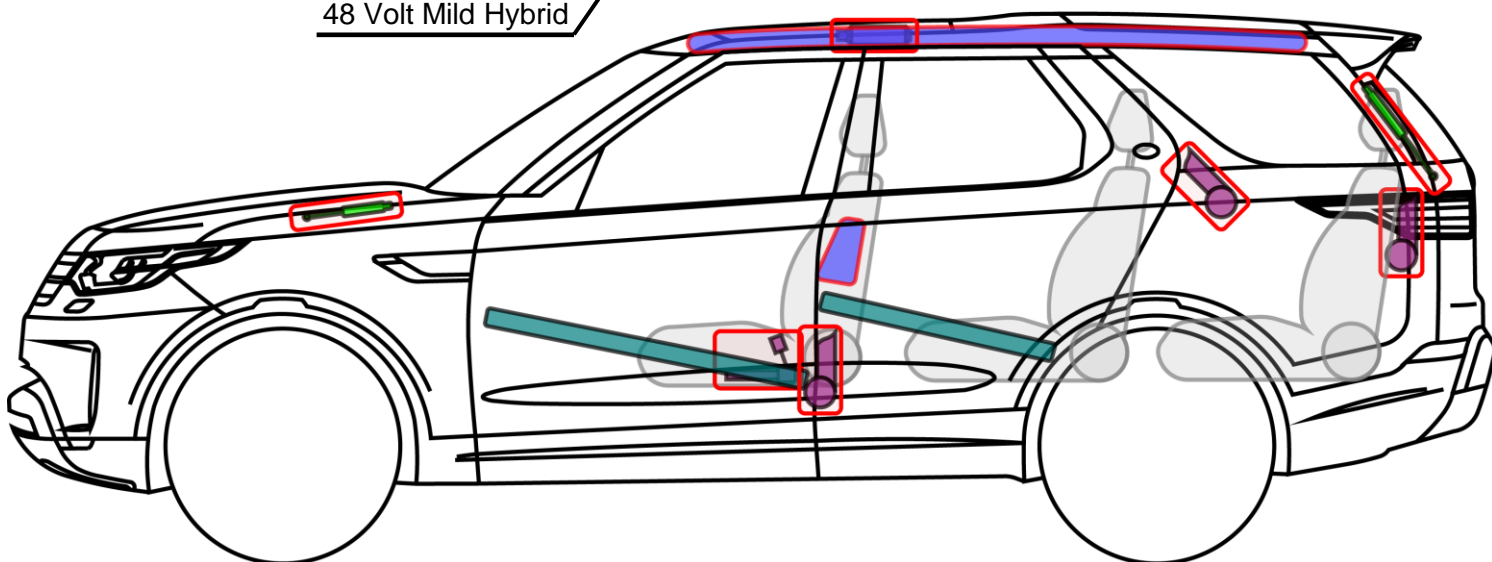

DISCOVERY MHEV

TYP: LR, 2021-

48 Volt Mild Hybrid

Legende

Airbag

Karosserie-
verstärkung

Steuergerät

Gas-
generator

Überroll-
schutz

12 V
Batterie

Gurt-
straffer

Gasdruck-
dämpfer

Kraftstoff-
tank