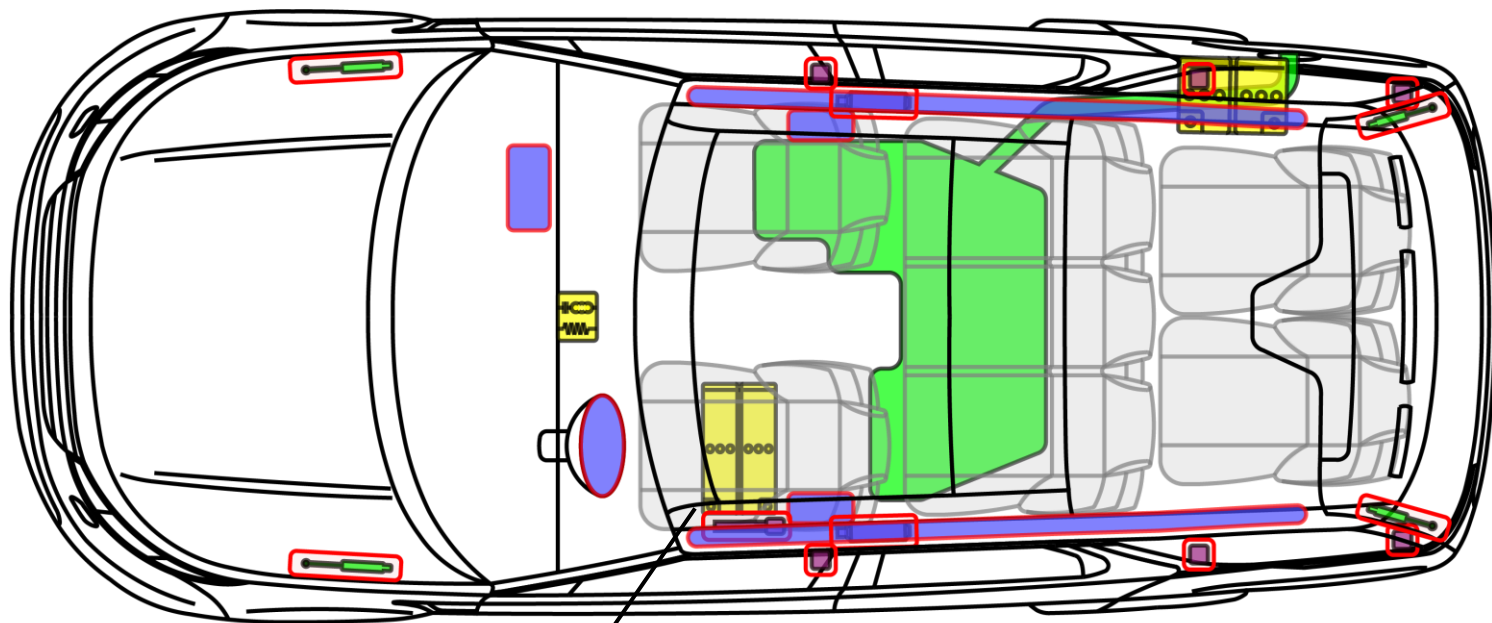

DISCOVERY MHEV

TYP: LR, 2021-

48 Volt Mild Hybrid

Legende

Airbag

Karosserie-
verstärkung

Steuergerät

Gas-
generator

Überroll-
schutz

12 V
Batterie

Gurt-
straffer

Gasdruck-
dämpfer

Kraftstoff-
tank