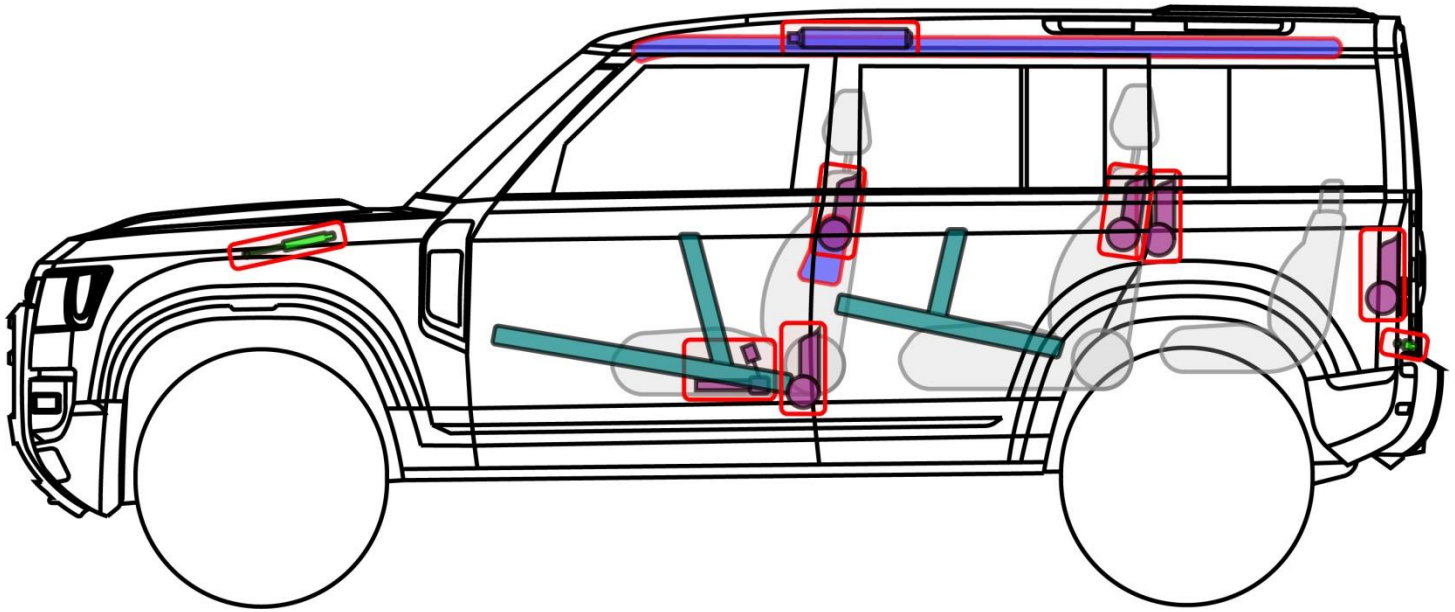

# DEFENDER 110

TYP: LE, 2020-

## Legende

	Airbag		Karosserie- verstärkung		Steuergerät
	Gas- generator		Überroll- schutz		12 V Batterie
	Gurt- straffer		Gasdruck- dämpfer		Kraftstoff- tank