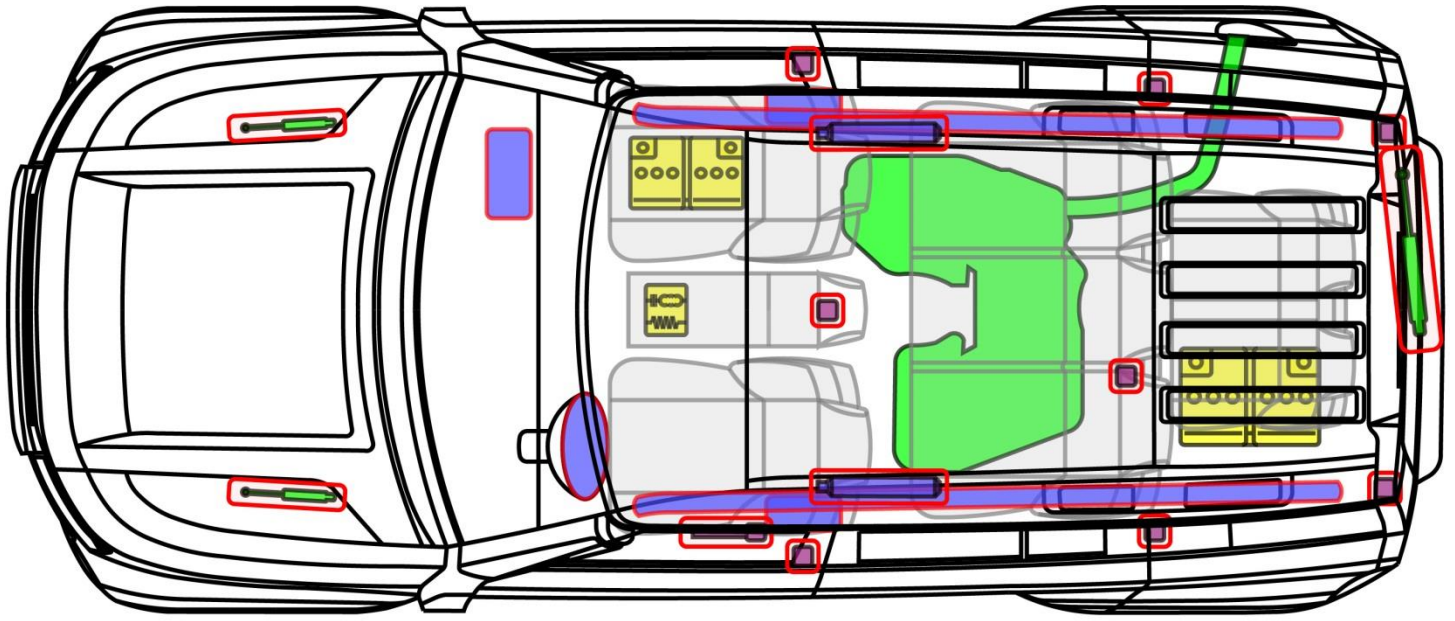

# DEFENDER 110

TYP: LE, 2020-

## Legende

	Airbag		Karosserie- verstärkung		Steuergerät
	Gas- generator		Überroll- schutz		12 V Batterie
	Gurt- straffer		Gasdruck- dämpfer		Kraftstoff- tank