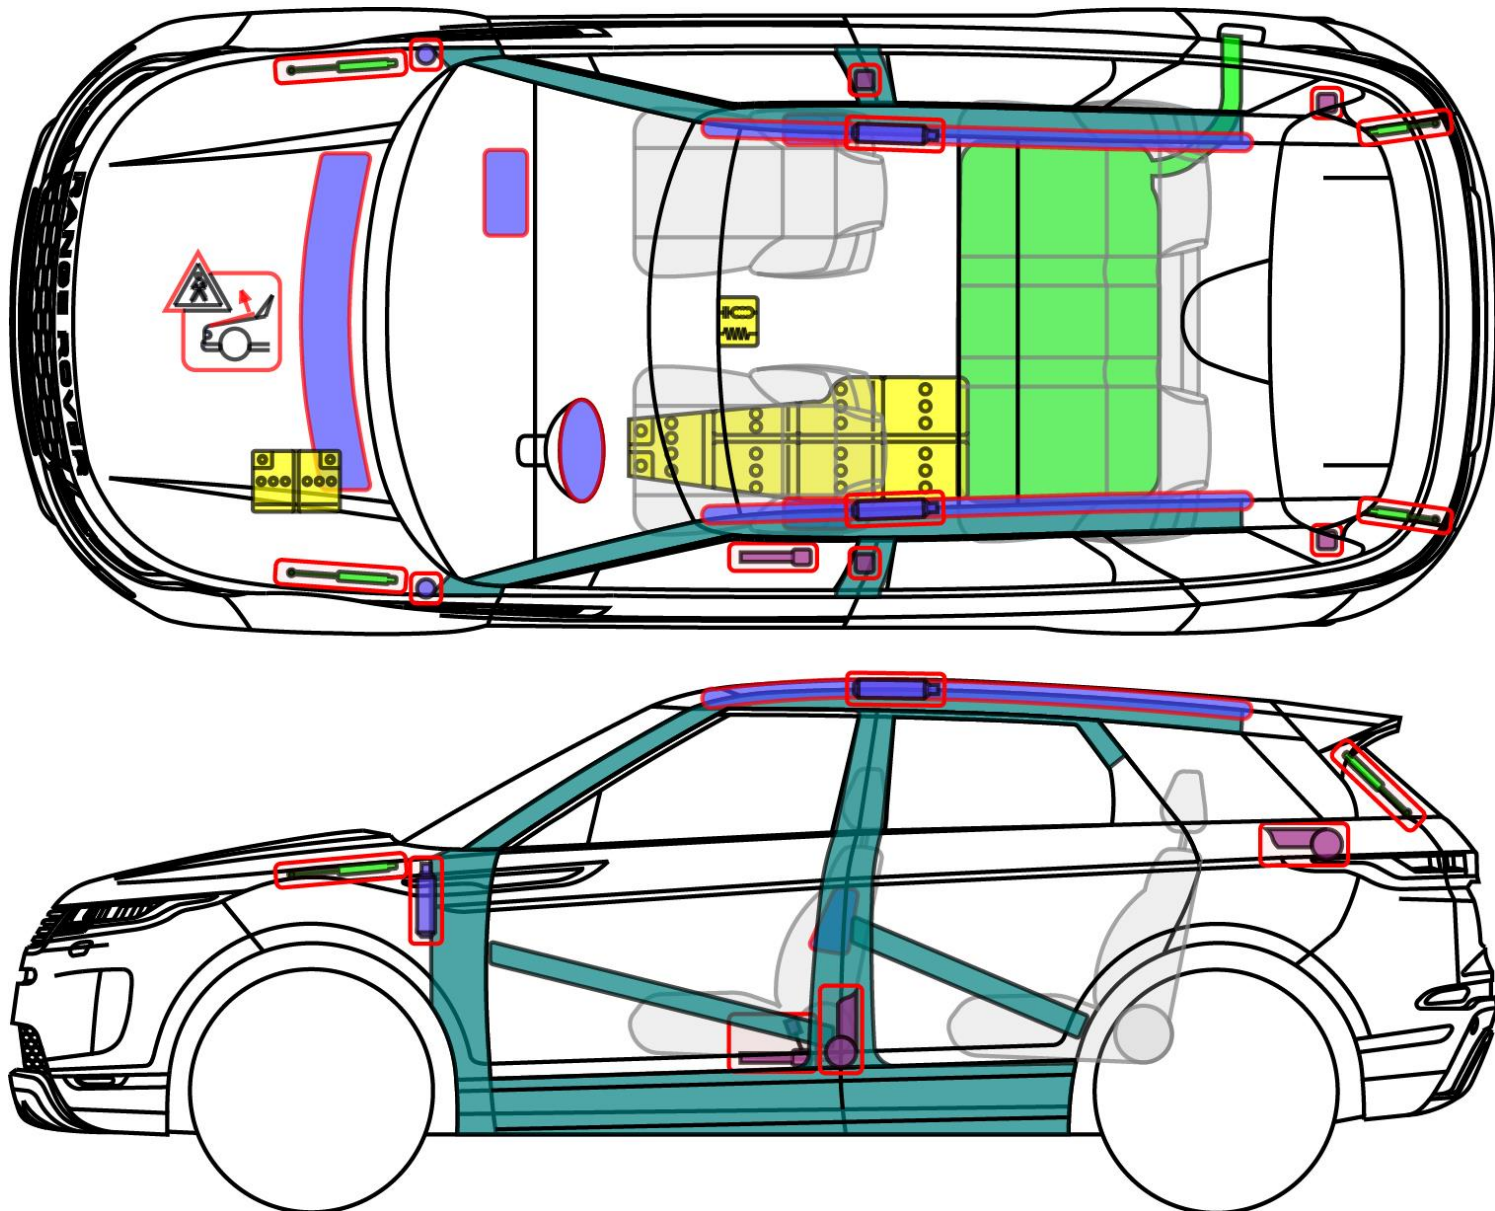

# RANGE ROVER EVOQUE

TYP: LZ, 2019-

## Legende

Airbag

Karosserie-  
verstärkung

Steuergerät

Gas-  
generator

Überroll-  
schutz

12 V  
Batterie

Gurt-  
straffer

Gasdruck-  
dämpfer

Kraftstoff-  
tank