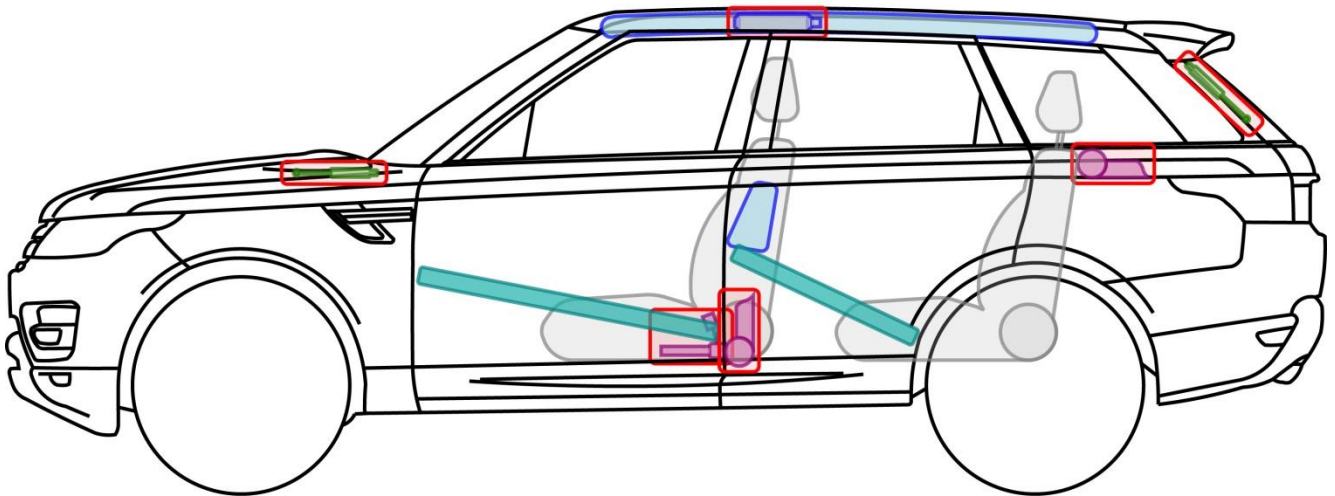

RANGE ROVER SPORT

TYP: LW, 2013-

Legende

	Airbag		Karosserie- verstärkung		Steuergerät
	Gas- generator		Überroll- schutz		Batterie
	Gurt- straffer		Gasdruck- dämpfer		Kraftstoff- tank