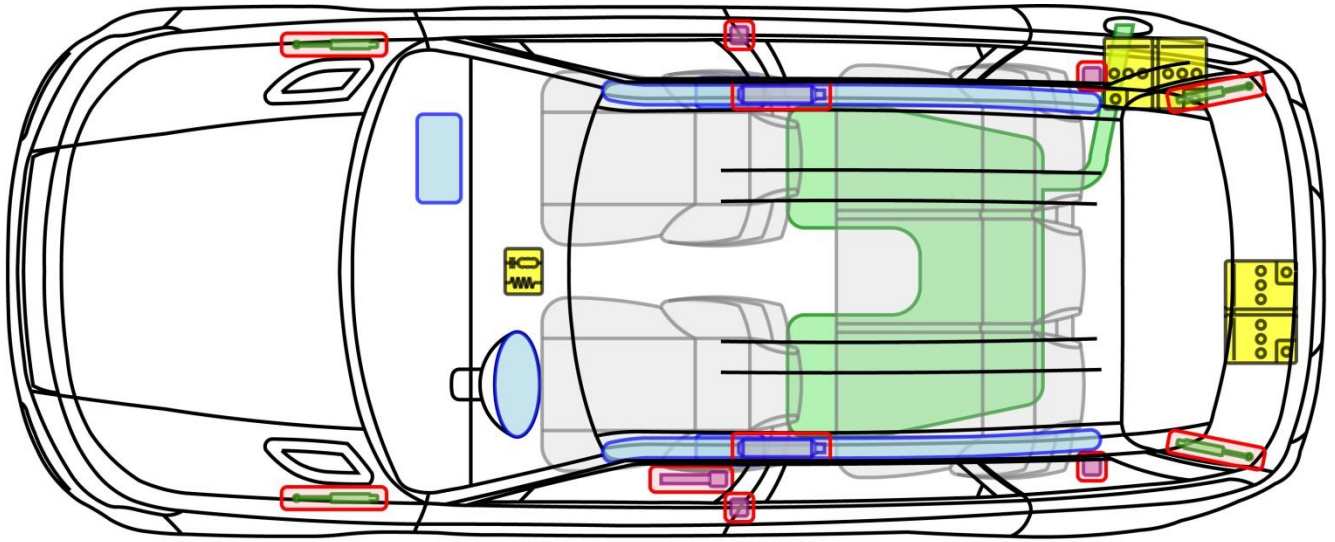

RANGE ROVER SPORT

TYP: LW, 2013-

Legende

	Airbag		Karosserie- verstärkung		Steuergerät
	Gas- generator		Überroll- schutz		Batterie
	Gurt- straffer		Gasdruck- dämpfer		Kraftstoff- tank