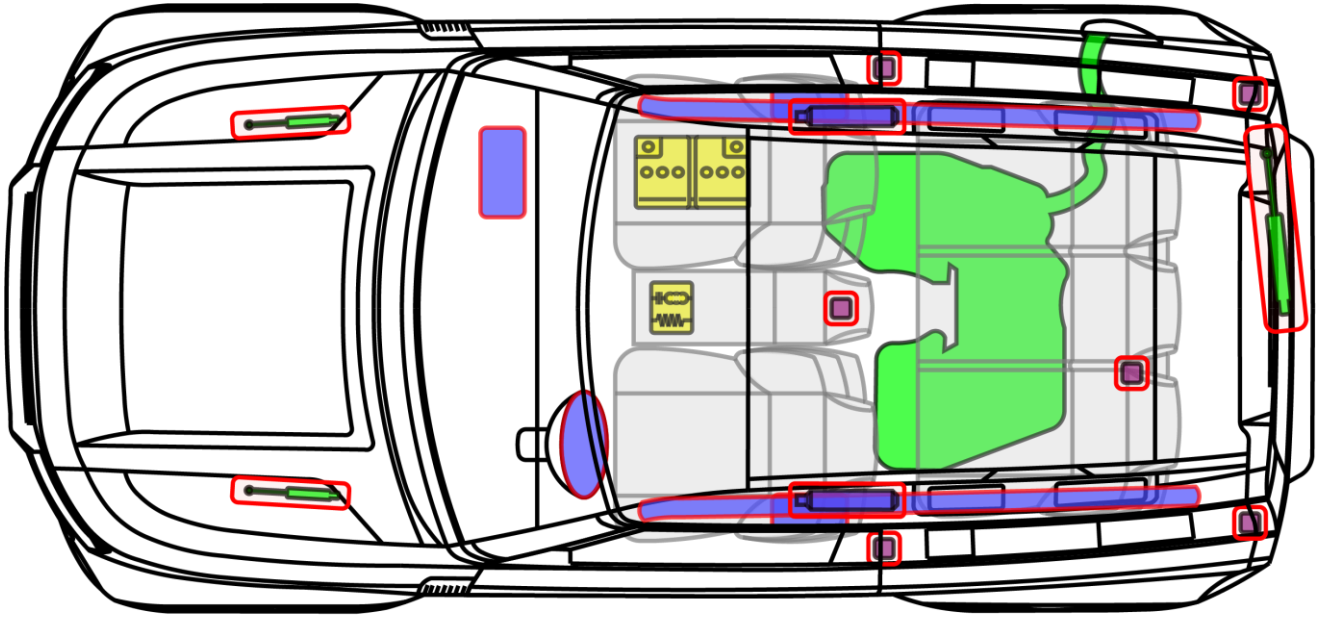

# DEFENDER 90

TYP: LE, 2020-

## Legende

	Airbag		Karosserie- verstärkung		Steuergerät
	Gas- generator		Überroll- schutz		12 V Batterie
	Gurt- straffer		Gasdruck- dämpfer		Kraftstoff- tank