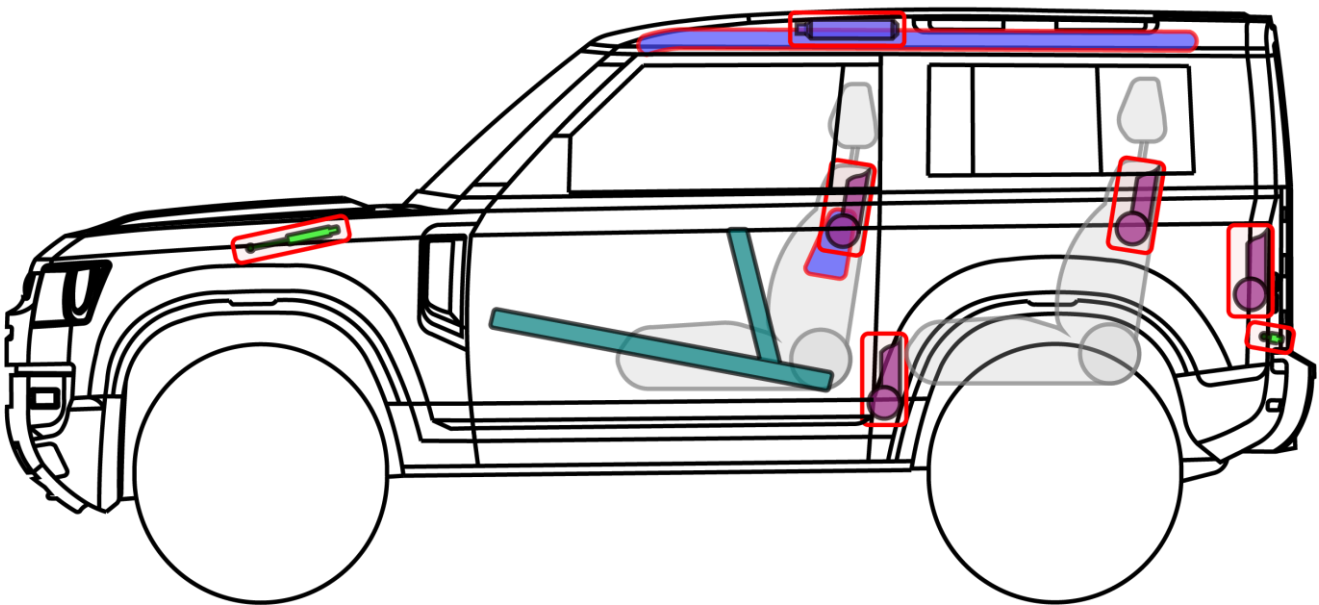

# DEFENDER 90

TYP: LE, 2020-

## Legende

	Airbag		Karosserie- verstärkung		Steuergerät
	Gas- generator		Überroll- schutz		12 V Batterie
	Gurt- straffer		Gasdruck- dämpfer		Kraftstoff- tank