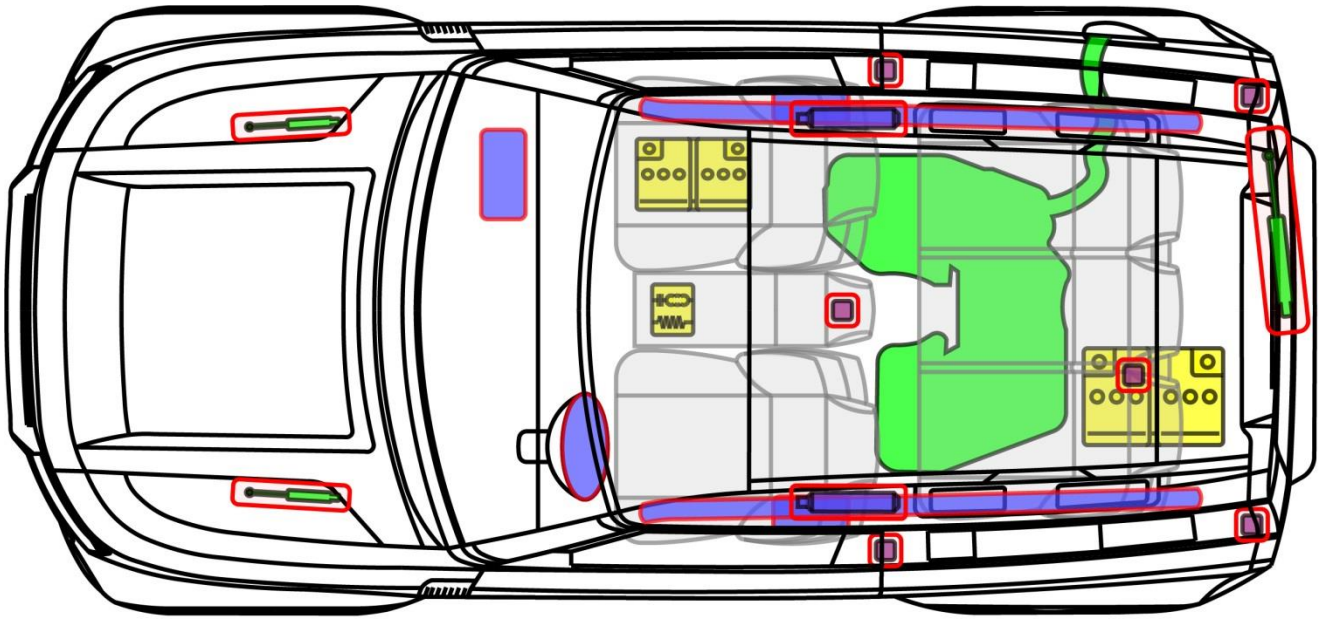

# DEFENDER 90

TYP: LE, 2020-

## Legende

	Airbag		Karosserie- verstärkung		Steuergerät
	Gas- generator		Überroll- schutz		12 V Batterie
	Gurt- straffer		Gasdruck- dämpfer		Kraftstoff- tank