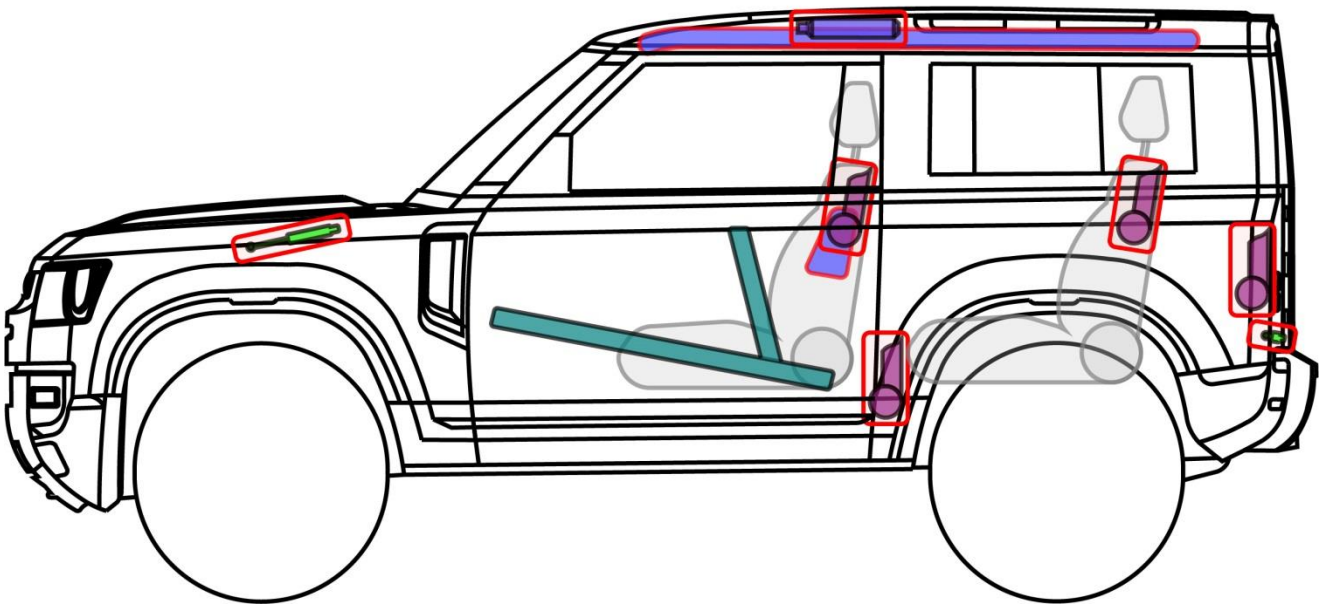

# DEFENDER 90

TYP: LE, 2020-

## Legende

	Airbag		Karosserie- verstärkung		Steuergerät
	Gas- generator		Überroll- schutz		12 V Batterie
	Gurt- straffer		Gasdruck- dämpfer		Kraftstoff- tank